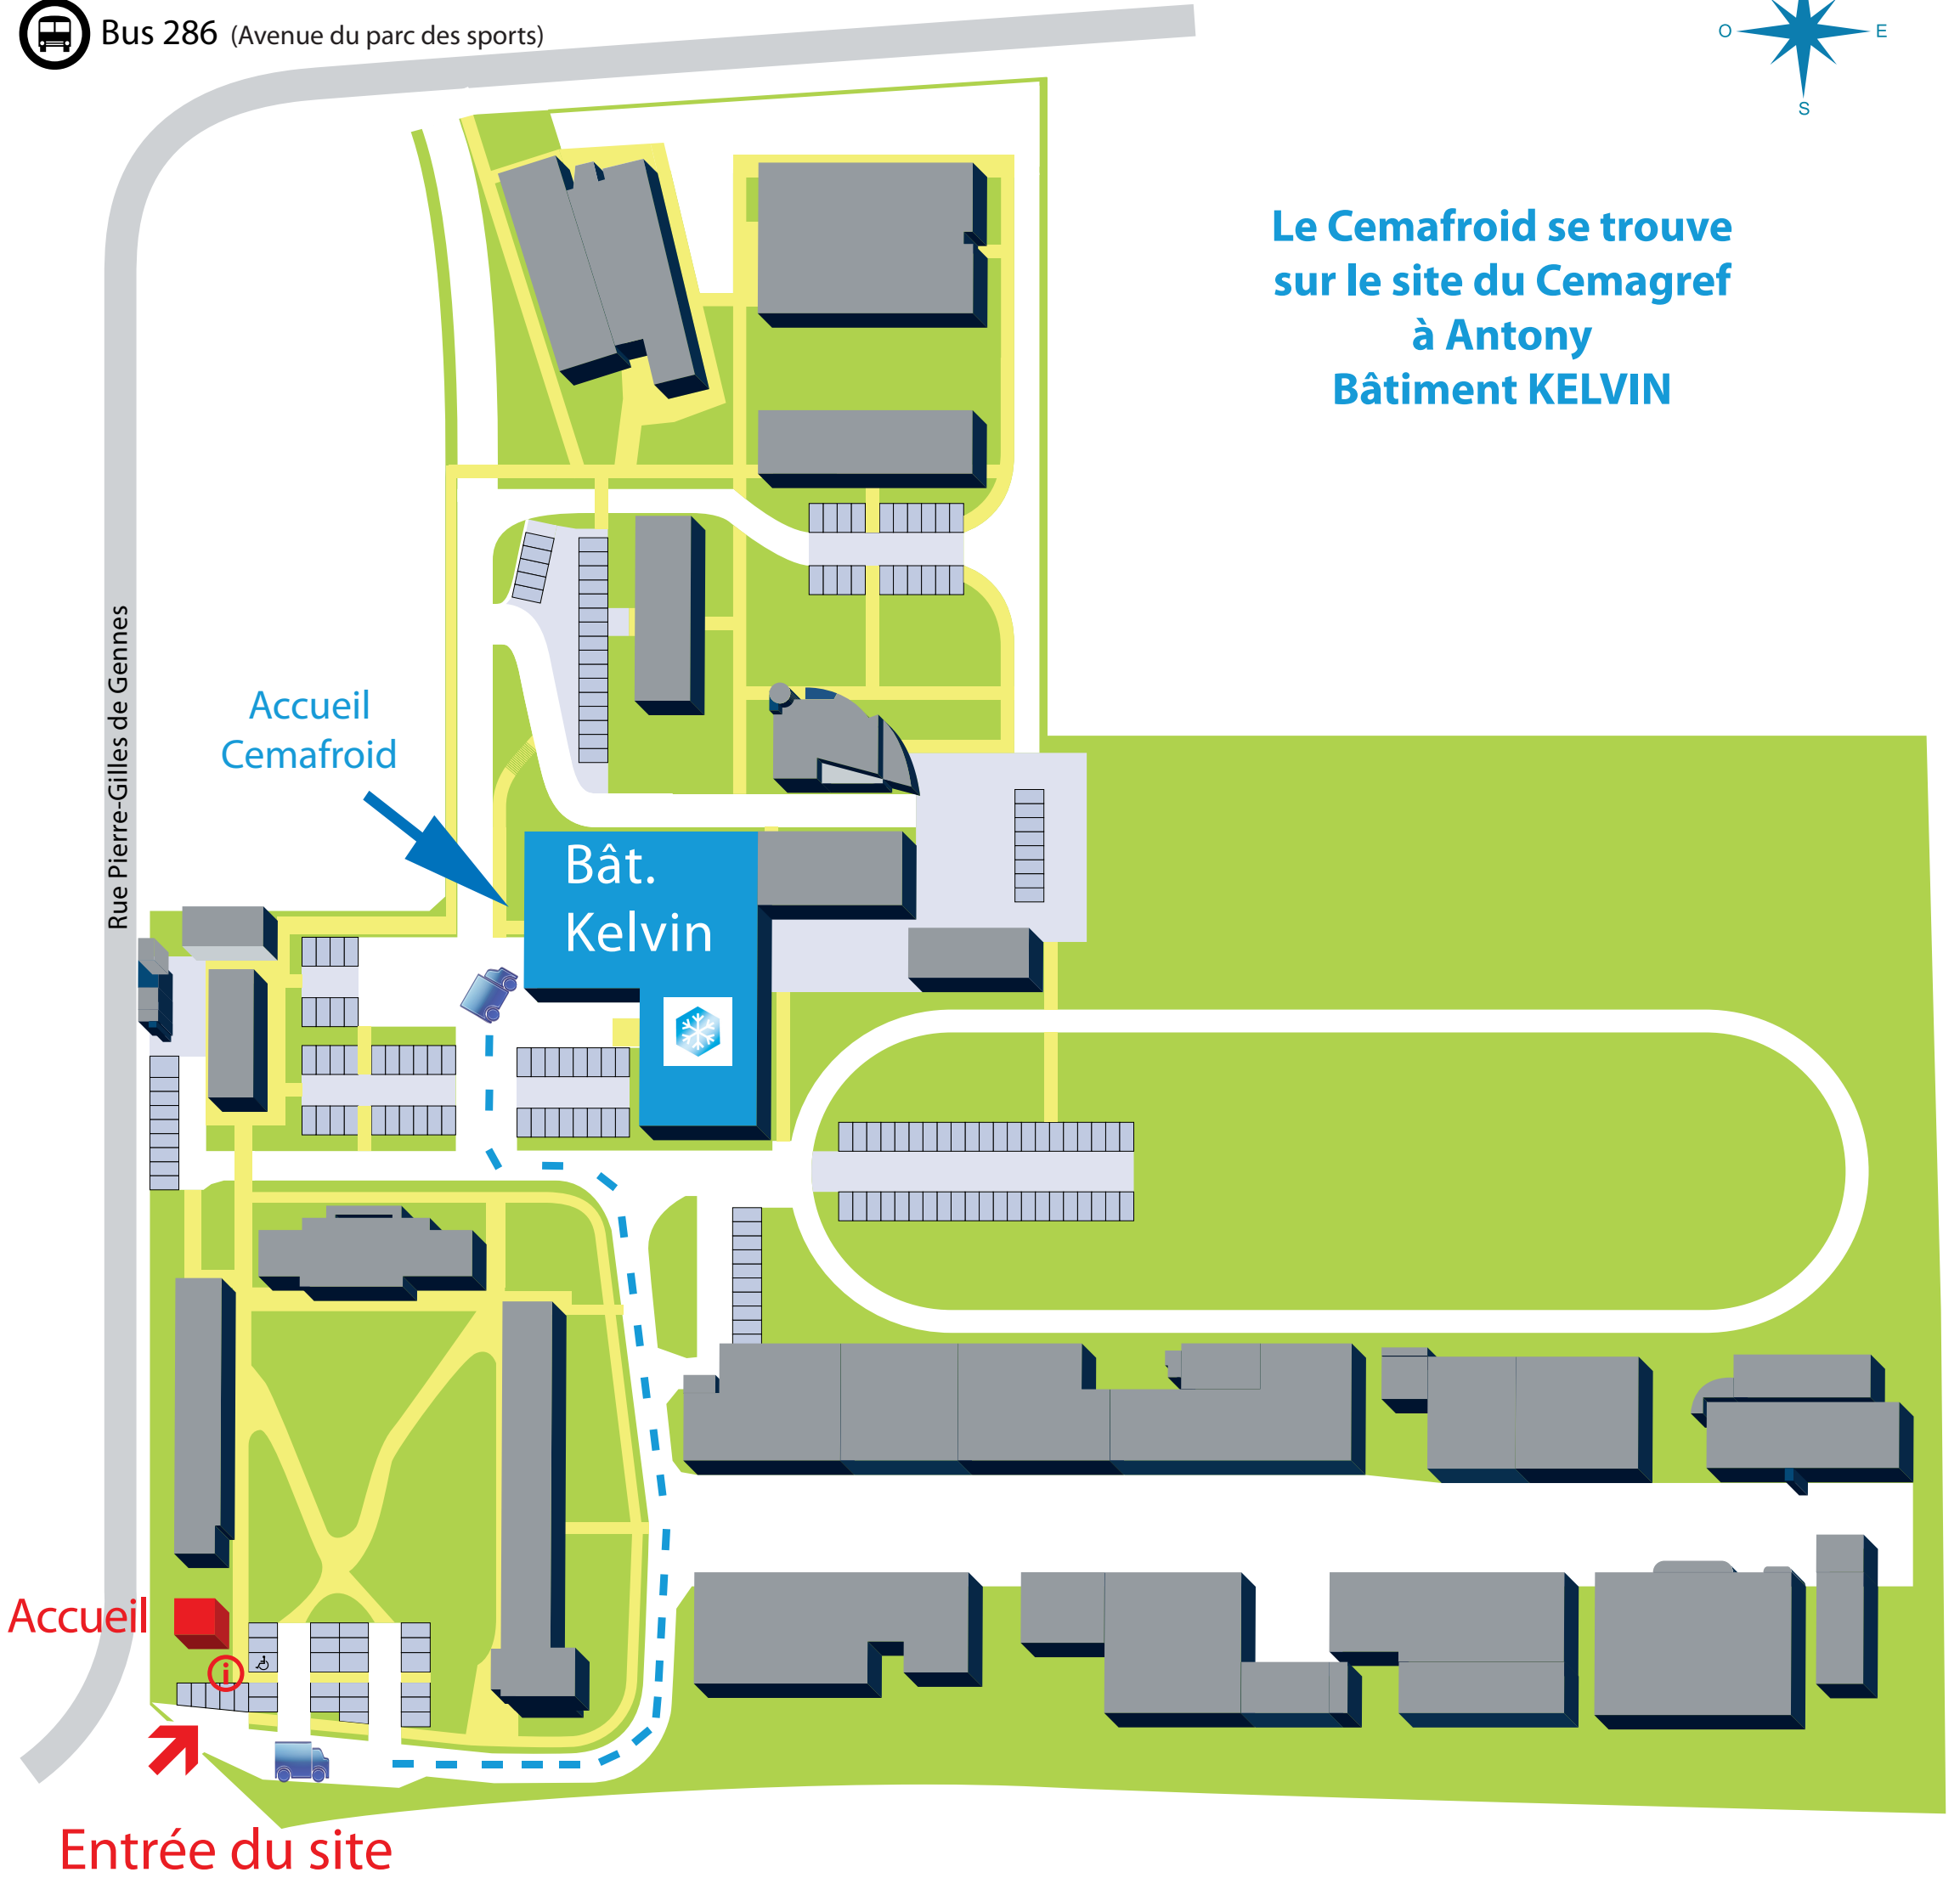

**Groupe Cemafrroid**  
Site d'Antony  
1 rue Pierre-Gilles de Gennes  
92160 ANTONY

 Vers RER B STATION ANTONY

 Bus 286 (Avenue du parc des sports)

**Le Cemafrroid se trouve  
sur le site du Cemagref  
à Antony  
Bâtiment KELVIN**

 RER · STATION CHEMIN D'ANTONY  
Ligne C